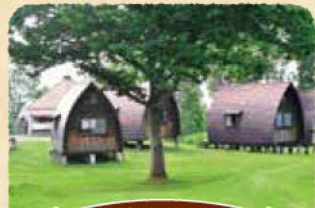

**コテージA**

定員6~12名の木造二階建て  
寝具、テレビ、冷蔵庫、バス、トイレ付きで  
快適なアウトドアライフを楽しめます  
1Fにエアコンあり

**コテージB**

定員8名の木造二階建て  
寝具、テレビ、冷蔵庫、バス、トイレ付き  
1Fにエアコンあり

**オープンサイトB**

**オープンサイトA**

**カナディアンハウス**

定員8名の木造二階建て

**バンガロー**

定員13名の木造二階建て

**プライベートサイト**

20区画煮炊き付き

**オートキャンプ**

車乗り入れ可能。25区画のスペース

Outdoor Resort /  
**CAMPIA GREEN**

**キャンピアグリーン**

高原で迎える最も贅沢な時間。

コテージやバンガローにカナディアンハウス、さらにはオートキャンプやテントまで。  
お客様の個性に合わせた様々なスタイルでのアウトドアライフを、思う存分お楽しみください。

大自然の中で繰り上げられる、ワクワクドキドキの

**アクティビティ**

**煮炊き場**

**バーベキューガーデン**

**キャンプファイヤー**